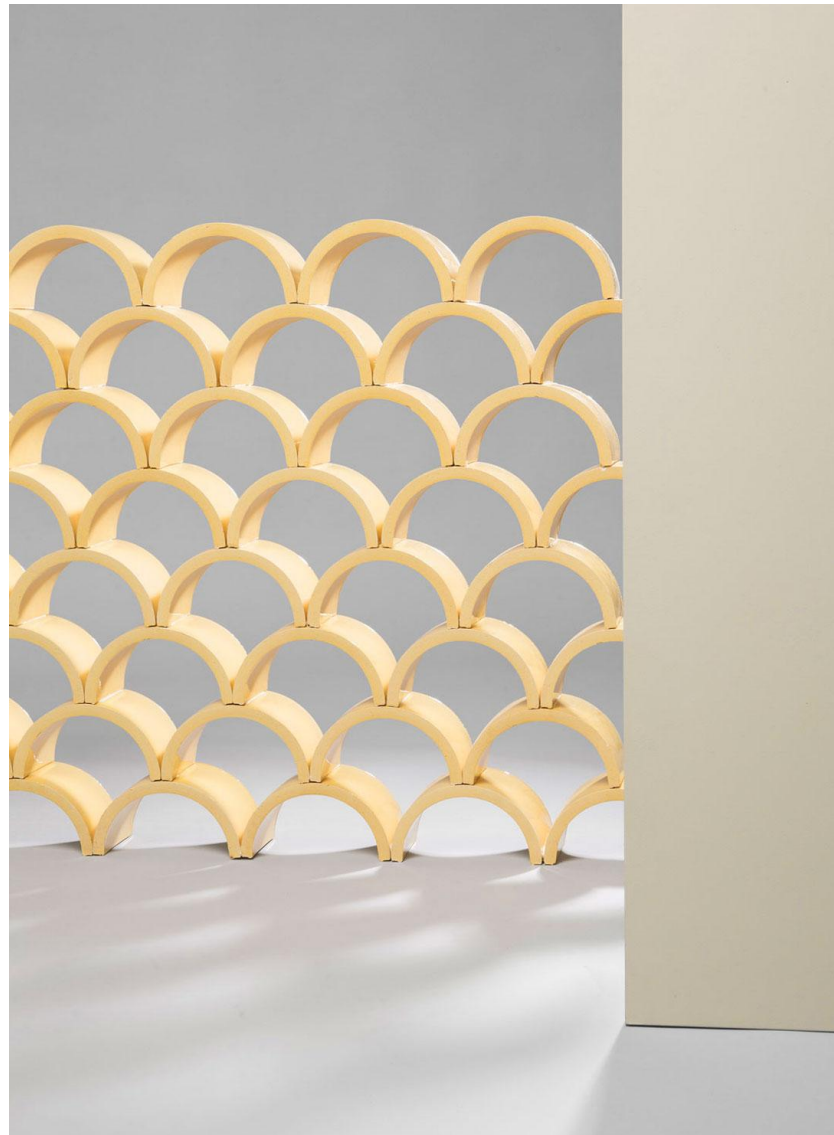

CALELLA

Medidas / Size: 17,5 x 15 x 6 cm
Peso / Weight: 1,685 kg

Unidades / Units m² : 40

Var. 1

Var. 2

CUADRADA

Medidas / Size: **A** 15 x 15 x 7 cm; **B** 20 x 20 x 7 cm
Peso / Weight: **A** 1,20 kg; **B** 1,80 kg

A Unidades / Units m² : 45
B Unidades / Units m² : 25

CURVA

Medidas / Size: 17 x 9 x 10 cm
Peso / Weight: 0,60 kg

Unidades / Units m² : 66

Medidas / Size: 20 x 10 x 5 cm
Peso / Weight: 0,60 kg

Unidades / Units m² : 50

Tap Garbet

Medidas / Measures: \varnothing 4 cm

Tub Garbet

Medidas / Measures: H 8 cm, \varnothing 4 cm

GARBET

Gold Delta
ADI Awards 2020

OLIMPIA

Medidas / Size: 29 x 14 x 7 cm
Peso / Weight: 2,05 kg