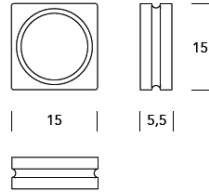

CALELLA

Medidas / Size: 17,5 x 15 x 6 cm
Peso / Weight: 1,685 kg

Unidades / Units m² : 40

Var. 1

Var. 2

CUADRADA

Medidas / Size: **A** 15 x 15 x 7 cm; **B** 20 x 20 x 7 cm
Peso / Weight: **A** 1,20 kg; **B** 1,80 kg

A Unidades / Units m² : 45
B Unidades / Units m² : 25

CURVA

Medidas / Size: 17 x 9 x 10 cm
Peso / Weight: 0,60 kg

Unidades / Units m² : 66

Medidas / Size: 20 x 10 x 5 cm
Peso / Weight: 0,60 kg

Unidades / Units m² : 50

EMPORDA

Medidas / Size: 15 x 15 x 5,5 cm
Peso / Weight: 1,15 kg

Unidades / Units m² : 45

A

B

ESTARTIT

Medidas / Size: 25 x 11 x 8 cm

Peso / Weight: 1 kg

Tap Garbet

Medidas / Measures: \varnothing 4 cm

Tub Garbet

Medidas / Measures: H 8 cm, \varnothing 4 cm

GARBET

Gold Delta
ADI Awards 2020

OLIMPIA

Medidas / Size: 29 x 14 x 7 cm
Peso / Weight: 2,05 kg