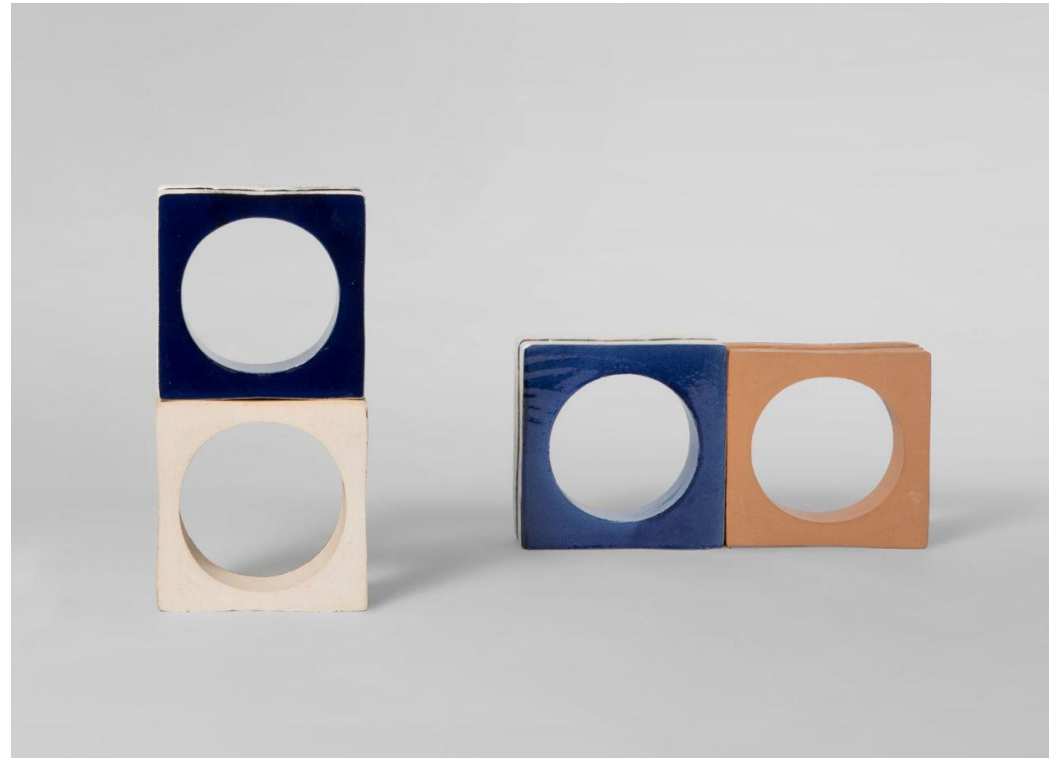

EMPORDA

Medidas / Size: 15 x 15 x 5,5 cm
Peso / Weight: 1,15 kg

Unidades / Units m² : 45

A

B

ESTARTIT

Medidas / Size: 25 x 11 x 8 cm

Peso / Weight: 1 kg

Tap Garbet

Medidas / Measures: \varnothing 4 cm

Tub Garbet

Medidas / Measures: H 8 cm, \varnothing 4 cm

GARBET

Gold Delta
ADI Awards 2020

OLIMPIA

Medidas / Size: 29 x 14 x 7 cm
Peso / Weight: 2,05 kg