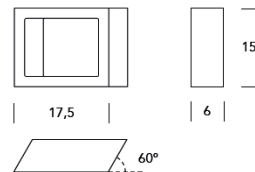

PALS

Medidas / Size: 17,5 x 15 x 6 cm
Peso / Weight: 1,337 kg

Unidades / Units m² : 40