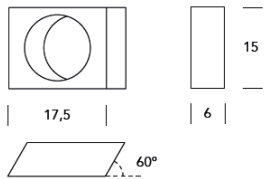

ΤΥΠΟΙ & ΔΙΑΣΤΑΣΕΙΣ

Όλοι οι τύποι διατίθενται σε 16 διαφορετικά χρώματα σμάλτου καθώς και σε φυσική Terracotta (κόκκινη ή λευκή)

BANYOLES

Medidas / Size: 27 x 12,5 x 6,5 cm
Peso / Weight: 1,45 kg

Unidades / Units m² : 30

CALELLA

Medidas / Size: 17,5 x 15 x 6 cm
Peso / Weight: 1,685 kg

Unidades / Units m² : 40

Var. 1

Var. 2

CUADRADA

Medidas / Size: **A** 15 x 15 x 7 cm; **B** 20 x 20 x 7 cm
Peso / Weight: **A** 1,20 kg; **B** 1,80 kg

EMPORDA

Medidas / Size: 15 x 15 x 5,5 cm
Peso / Weight: 1,15 kg

Unidades / Units m² : 45

A

B

ESTARTIT

Medidas / Size: 25 x 11 x 8 cm

Peso / Weight: 1 kg

Tap Garbet

Medidas / Measures: \varnothing 4 cm

Tub Garbet

Medidas / Measures: H 8 cm, \varnothing 4 cm

GARBET

Gold Delta
ADI Awards 2020

OLIMPIA

Medidas / Size: 29 x 14 x 7 cm
Peso / Weight: 2,05 kg