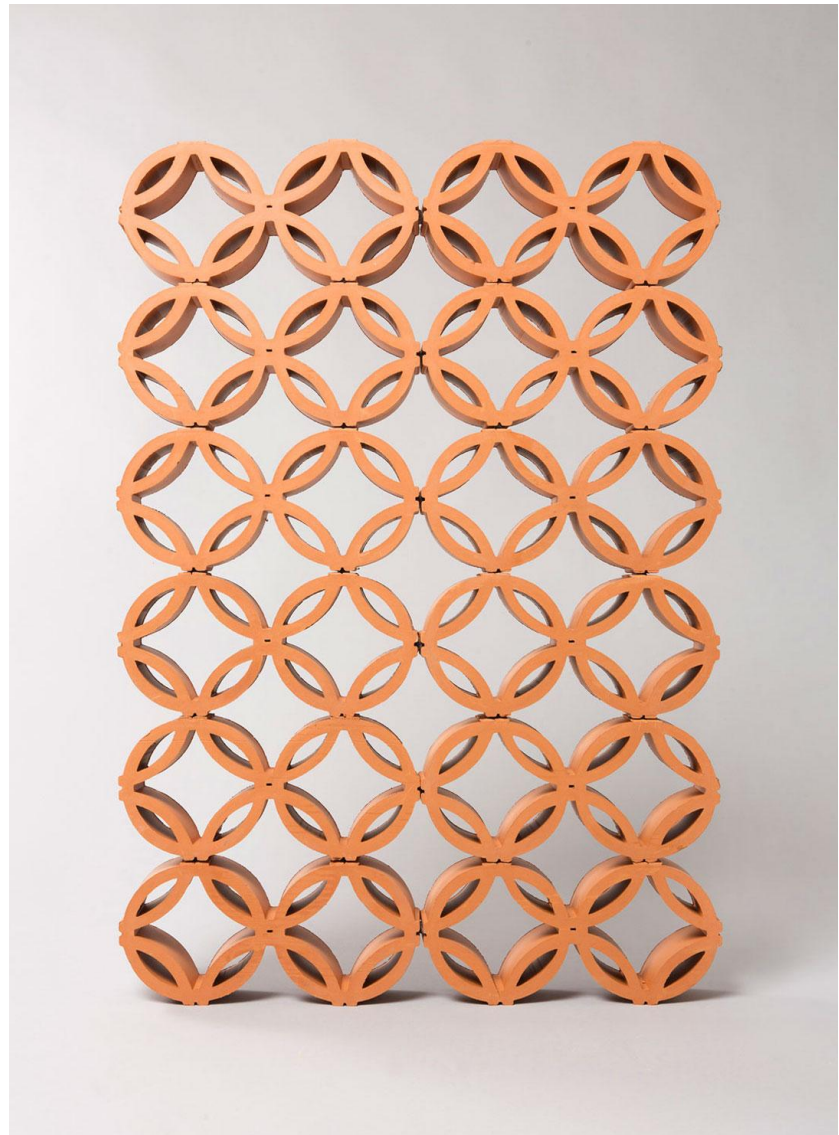

Tap Garbet

Medidas / Measures: \varnothing 4 cm

Tub Garbet

Medidas / Measures: H 8 cm, \varnothing 4 cm

GARBET

Gold Delta
ADI Awards 2020

OLIMPIA

Medidas / Size: 29 x 14 x 7 cm
Peso / Weight: 2,05 kg

Unidades / Units m² : 25

29

14

7

PALAMOS

Medidas / Size: **A** 15 x 15 x 5 cm; **B** 18 x 18 x 7 cm; **C** 21 x 21 x 7 cm
Peso / Weight: **A** 0,90 kg; **B** 1,7 kg; **C** 1,9 kg

A Unidades / Units m² : 45
B Unidades / Units m² : 31
C Unidades / Units m² : 23