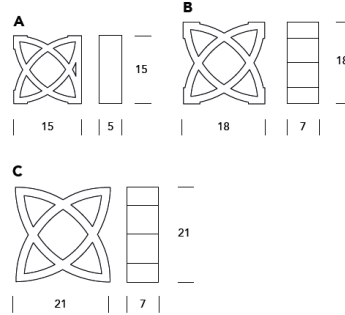

EMPORDA

Medidas / Size: 15 x 15 x 5,5 cm
Peso / Weight: 1,15 kg

Unidades / Units m² : 45

A

B

ESTARTIT

Medidas / Size: 25 x 11 x 8 cm

Peso / Weight: 1 kg

Tap Garbet

Medidas / Measures: \varnothing 4 cm

Tub Garbet

Medidas / Measures: H 8 cm, \varnothing 4 cm

GARBET

Gold Delta
ADI Awards 2020

OLIMPIA

Medidas / Size: 29 x 14 x 7 cm
Peso / Weight: 2,05 kg

Unidades / Units m² : 25

29

14

7

PALAMOS

Medidas / Size: **A** 15 x 15 x 5 cm; **B** 18 x 18 x 7 cm; **C** 21 x 21 x 7 cm
Peso / Weight: **A** 0,90 kg; **B** 1,7 kg; **C** 1,9 kg

A Unidades / Units m² : 45
B Unidades / Units m² : 31
C Unidades / Units m² : 23

Medidas / Size: 25 x 12,5 x 5 cm
Peso / Weight: 1,45 kg

Unidades / Units m² : 32

ROSAS

Medidas / Size: 9,5 x 19,5 x 7 cm
Peso / Weight: 1,20 kg

Unidades / Units m² : 54

SITGES

Medidas / Size: 15 x 15 x 7 cm
Peso / Weight: 1,20 kg