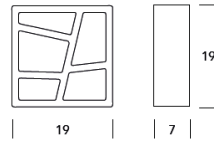

EMPORDA

Medidas / Size: 15 x 15 x 5,5 cm
Peso / Weight: 1,15 kg

Unidades / Units m² : 45

A

B

ESTARTIT

Medidas / Size: 25 x 11 x 8 cm

Peso / Weight: 1 kg

Tap Garbet

Medidas / Measures: \varnothing 4 cm

Tub Garbet

Medidas / Measures: H 8 cm, \varnothing 4 cm

GARBET

Gold Delta
ADI Awards 2020

OLIMPIA

Medidas / Size: 29 x 14 x 7 cm
Peso / Weight: 2,05 kg

Medidas / Size: 25 x 12,5 x 5 cm
Peso / Weight: 1,45 kg

Unidades / Units m² : 32

ROSAS

Medidas / Size: 9,5 x 19,5 x 7 cm
Peso / Weight: 1,20 kg

Unidades / Units m² : 54

SITGES

Medidas / Size: 15 x 15 x 7 cm
Peso / Weight: 1,20 kg

NORFEU

TAMARIU

Medidas / Size: 20 x 10 x 4,5 cm
Peso / Weight: 0,90 kg

Unidades / Units m² : 50

Medidas / Size: 19 x 19 x 7 cm
Peso / Weight: 2,25 kg

Unidades / Units m² : 27

TRENCADIS

Medidas / Size: 27 x 12 x 7 cm
Peso / Weight: 1,25 kg