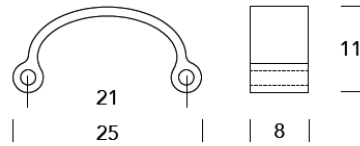

CALELLA

Medidas / Size: 17,5 x 15 x 6 cm
Peso / Weight: 1,685 kg

Unidades / Units m² : 40

Var. 1

Var. 2

CUADRADA

Medidas / Size: **A** 15 x 15 x 7 cm; **B** 20 x 20 x 7 cm
Peso / Weight: **A** 1,20 kg; **B** 1,80 kg

A Unidades / Units m² : 45
B Unidades / Units m² : 25

CURVA

Medidas / Size: 17 x 9 x 10 cm
Peso / Weight: 0,60 kg

Unidades / Units m² : 66

Medidas / Size: 20 x 10 x 5 cm
Peso / Weight: 0,60 kg

Unidades / Units m² : 50

EMPORDA

Medidas / Size: 15 x 15 x 5,5 cm
Peso / Weight: 1,15 kg

Unidades / Units m² : 45

A

B

ESTARTIT

Medidas / Size: 25 x 11 x 8 cm

Peso / Weight: 1 kg

Tap Garbet

Medidas / Measures: \varnothing 4 cm

Tub Garbet

Medidas / Measures: H 8 cm, \varnothing 4 cm

GARBET

Gold Delta
ADI Awards 2020

OLIMPIA

Medidas / Size: 29 x 14 x 7 cm
Peso / Weight: 2,05 kg