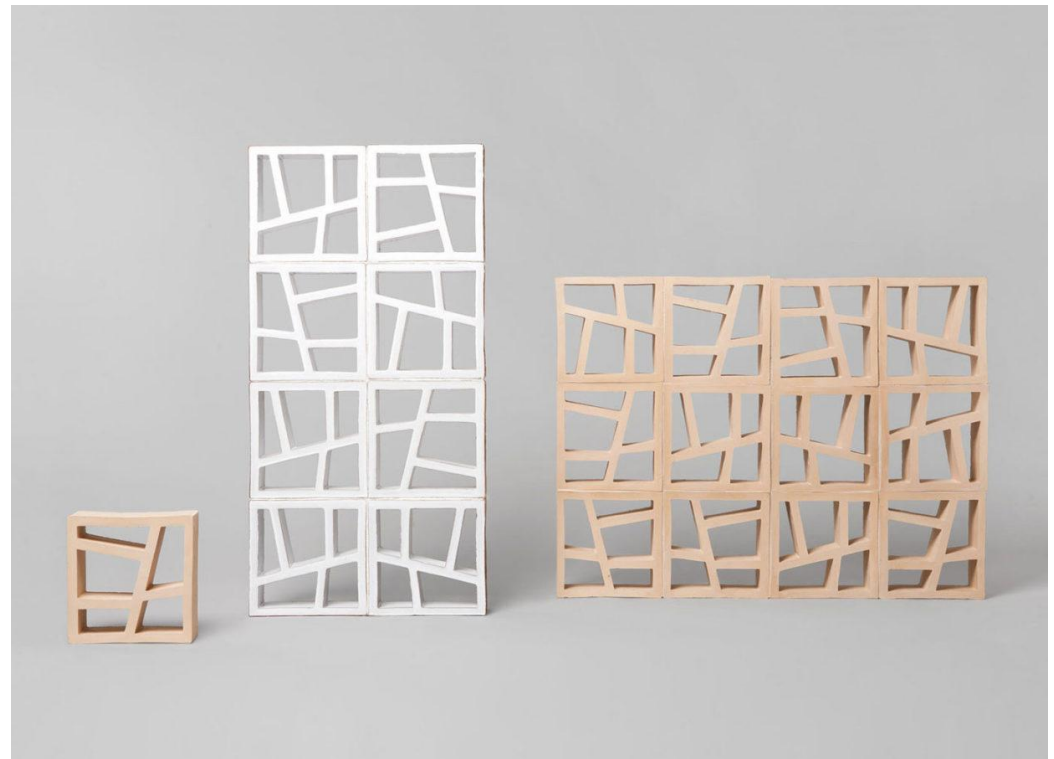

NORFEU

TAMARIU

Medidas / Size: 20 x 10 x 4,5 cm
Peso / Weight: 0,90 kg

Unidades / Units m² : 50

Medidas / Size: 19 x 19 x 7 cm
Peso / Weight: 2,25 kg

Unidades / Units m² : 27

TRENCADIS

Medidas / Size: 27 x 12 x 7 cm
Peso / Weight: 1,25 kg