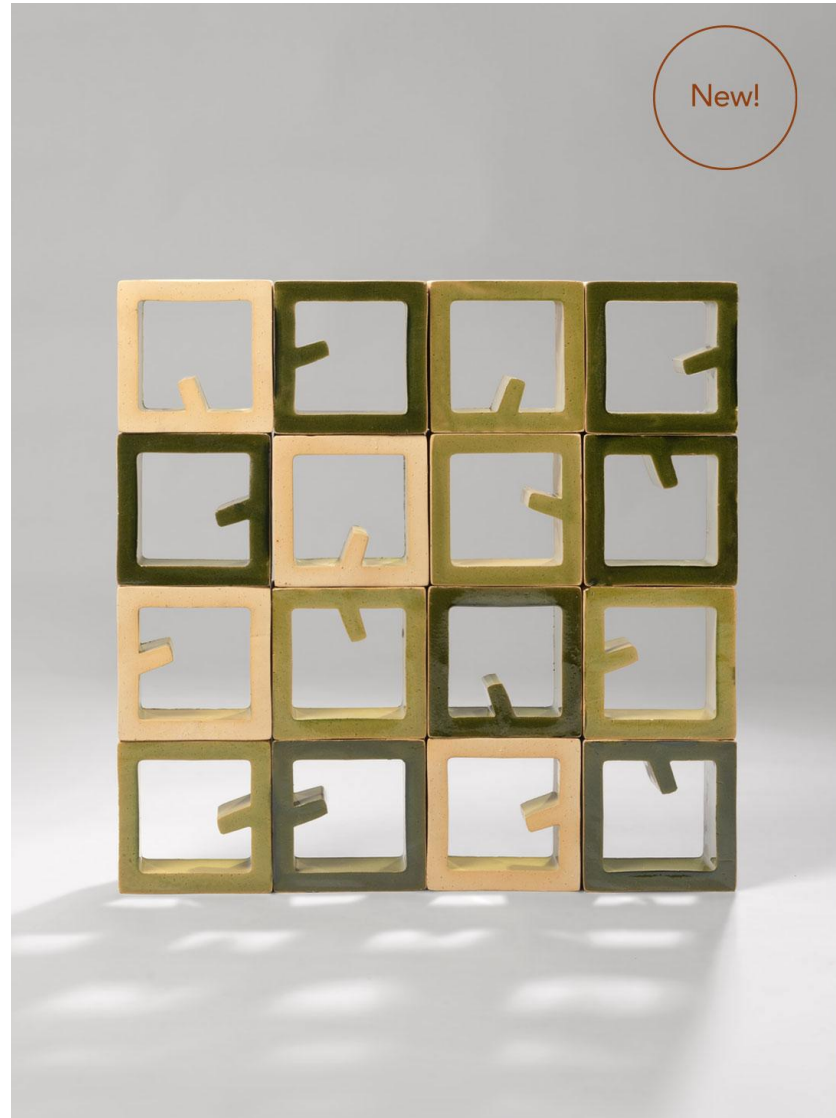

Medidas / Size: 15 x 15 x 7 cm
Peso / Weight: 1,20 kg

NORFEU