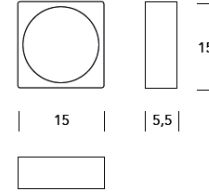

A Unidades / Units m² : 45
B Unidades / Units m² : 25

CURVA

Medidas / Size: 17 x 9 x 10 cm
Peso / Weight: 0,60 kg

Unidades / Units m² : 66

Medidas / Size: 20 x 10 x 5 cm
Peso / Weight: 0,60 kg

Unidades / Units m² : 50

EMPORDA

Medidas / Size: 15 x 15 x 5,5 cm
Peso / Weight: 1,15 kg

Unidades / Units m² : 45

A

B

ESTARTIT

Medidas / Size: 25 x 11 x 8 cm

Peso / Weight: 1 kg

Tap Garbet

Medidas / Measures: \varnothing 4 cm

Tub Garbet

Medidas / Measures: H 8 cm, \varnothing 4 cm

GARBET

Gold Delta
ADI Awards 2020

OLIMPIA

Medidas / Size: 29 x 14 x 7 cm
Peso / Weight: 2,05 kg

Unidades / Units m² : 25

29

14

7

PALAMOS

Medidas / Size: **A** 15 x 15 x 5 cm; **B** 18 x 18 x 7 cm; **C** 21 x 21 x 7 cm
Peso / Weight: **A** 0,90 kg; **B** 1,7 kg; **C** 1,9 kg

A Unidades / Units m² : 45
B Unidades / Units m² : 31
C Unidades / Units m² : 23