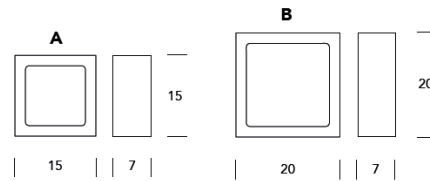

CALELLA

Medidas / Size: 17,5 x 15 x 6 cm
Peso / Weight: 1,685 kg

Unidades / Units m² : 40

Var. 1

Var. 2

CUADRADA

Medidas / Size: **A** 15 x 15 x 7 cm; **B** 20 x 20 x 7 cm
Peso / Weight: **A** 1,20 kg; **B** 1,80 kg

A Unidades / Units m² : 45
B Unidades / Units m² : 25

CURVA

Medidas / Size: 17 x 9 x 10 cm
Peso / Weight: 0,60 kg

Unidades / Units m² : 66

Medidas / Size: 20 x 10 x 5 cm
Peso / Weight: 0,60 kg

Unidades / Units m² : 50

EMPORDA

Medidas / Size: 15 x 15 x 5,5 cm
Peso / Weight: 1,15 kg

Unidades / Units m² : 45

A

B

ESTARTIT

Medidas / Size: 25 x 11 x 8 cm

Peso / Weight: 1 kg

Tap Garbet

Medidas / Measures: \varnothing 4 cm

Tub Garbet

Medidas / Measures: H 8 cm, \varnothing 4 cm

GARBET

Gold Delta
ADI Awards 2020

OLIMPIA

Medidas / Size: 29 x 14 x 7 cm
Peso / Weight: 2,05 kg